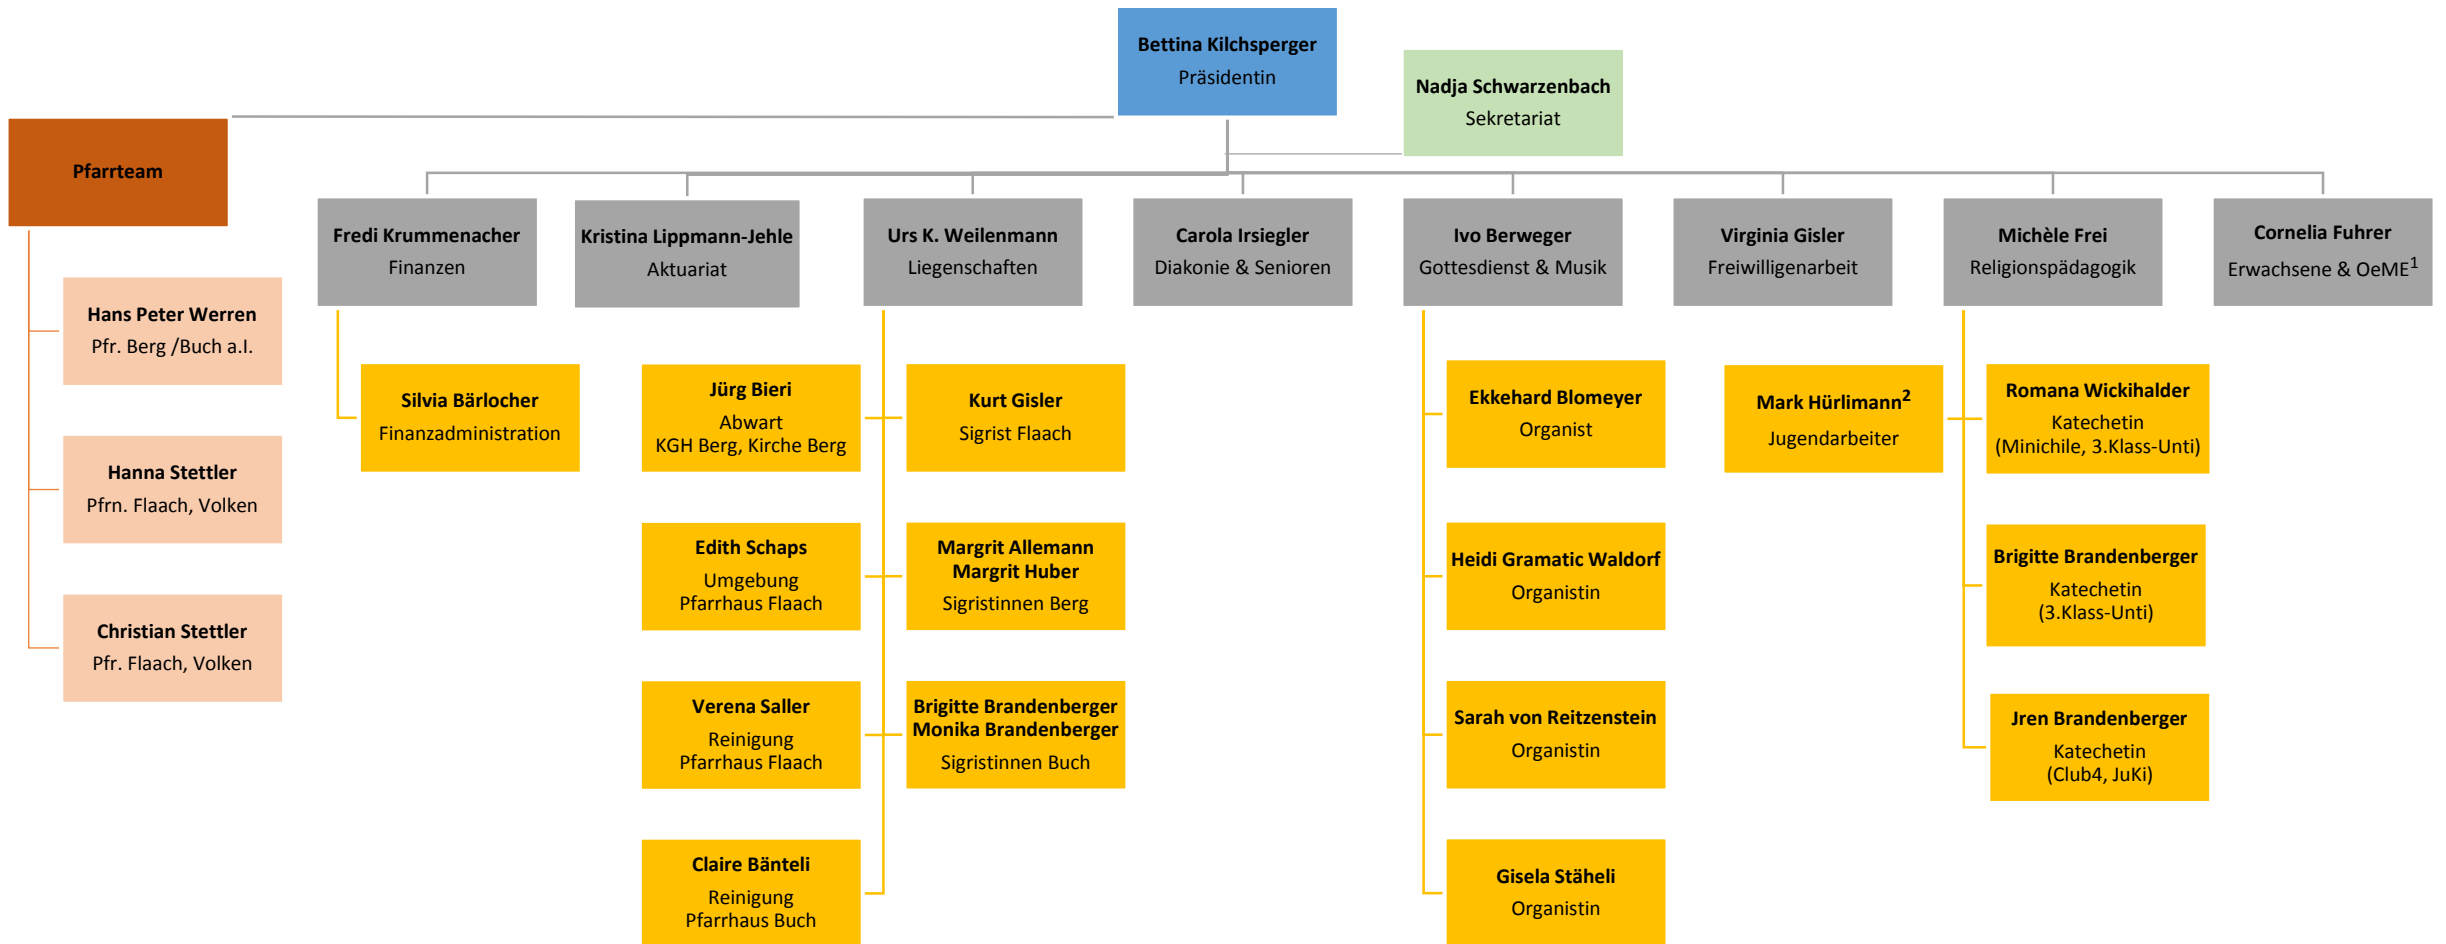

Organigramm Kirchgemeinde Flaachtal

01.09.2019

¹ OeME: Weltweites Engagement der ref. Kirchen der Deutschschweiz für Ökumene, Mission und Entwicklungsarbeit

² Weisungsbefugte Pfarrehepaar Stettler