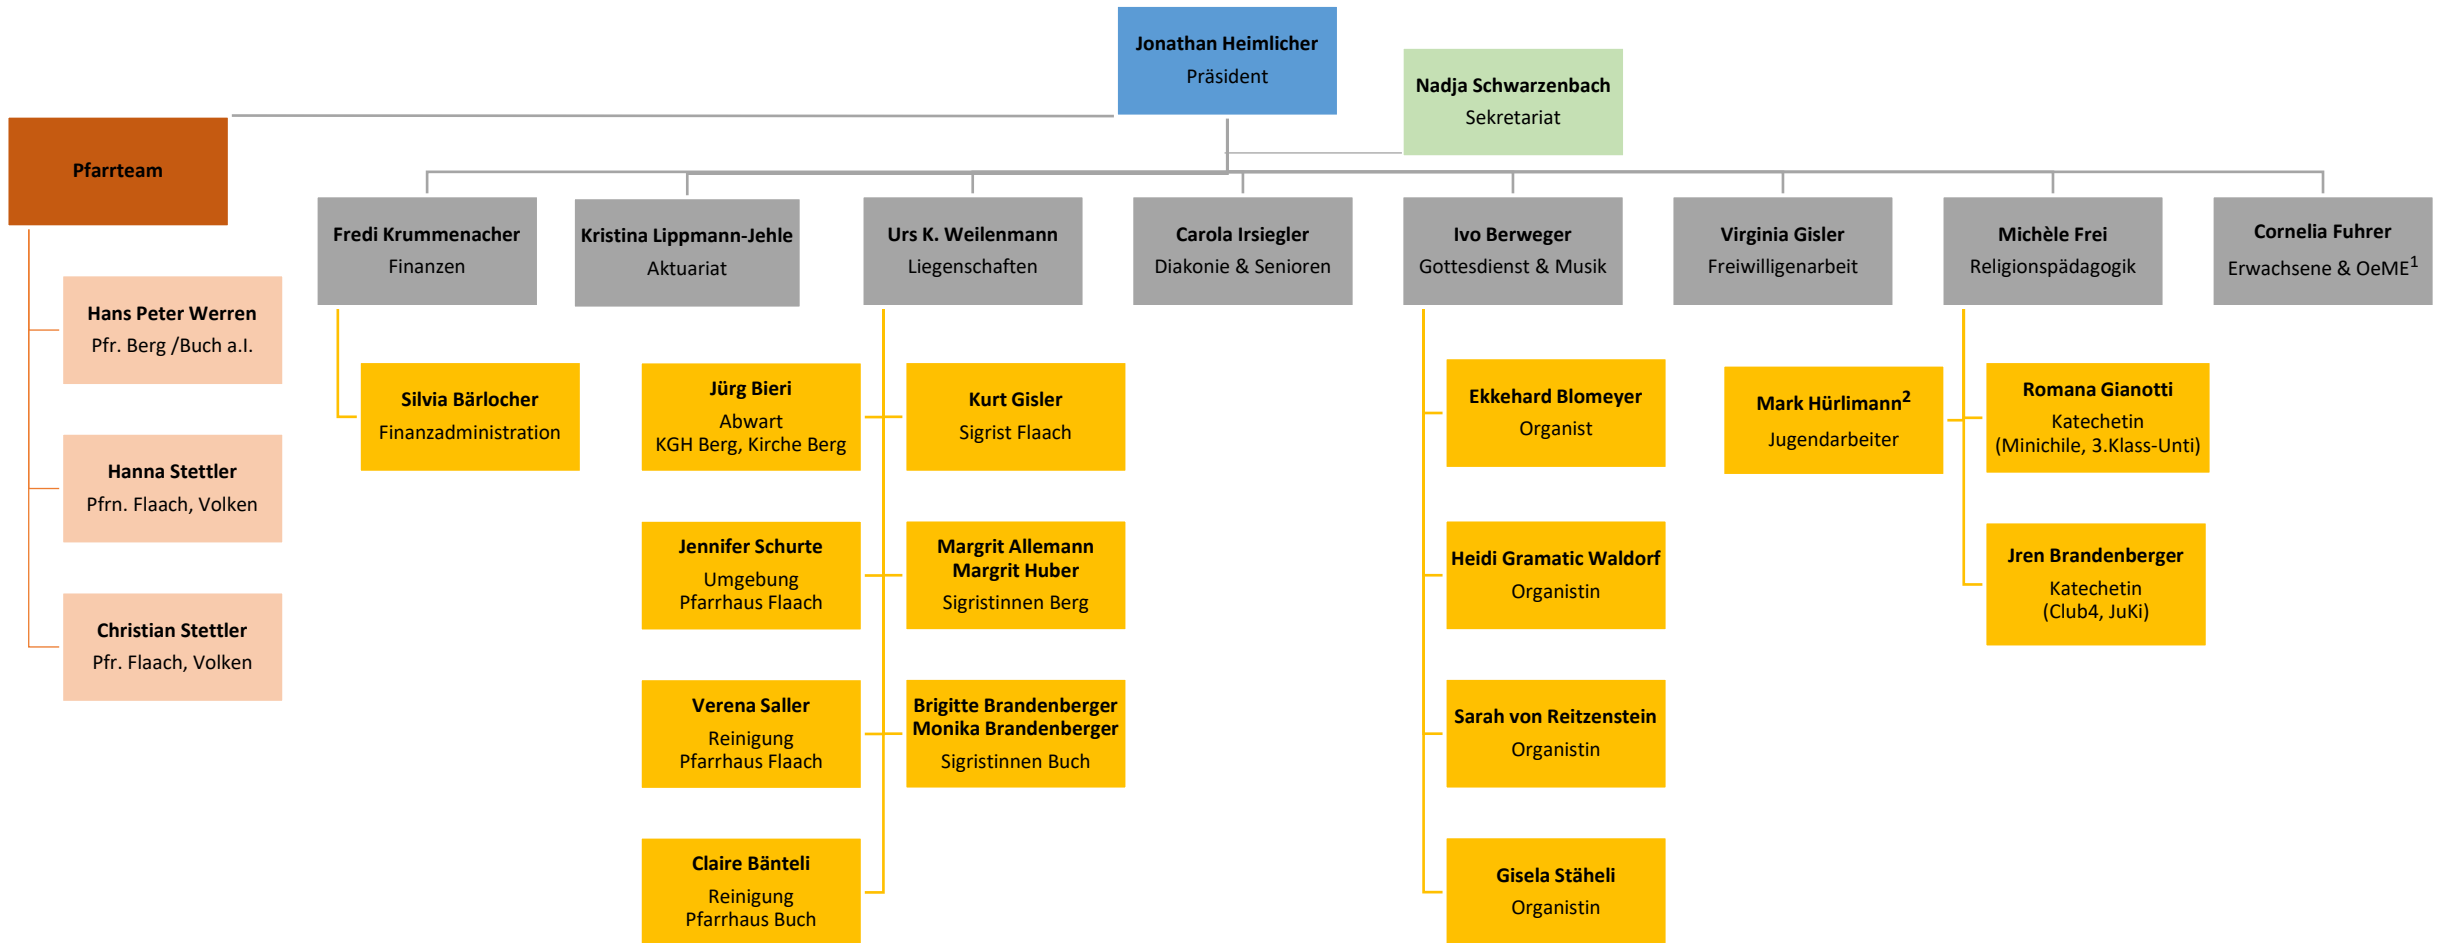

Organigramm Kirchgemeinde Flaachtal

01.08.2021

¹ OeME: Weltweites Engagement der ref. Kirchen der Deutschschweiz für Ökumene, Mission und Entwicklungsarbeit

² Weisungsbefugte Pfarrehepaar Stettler