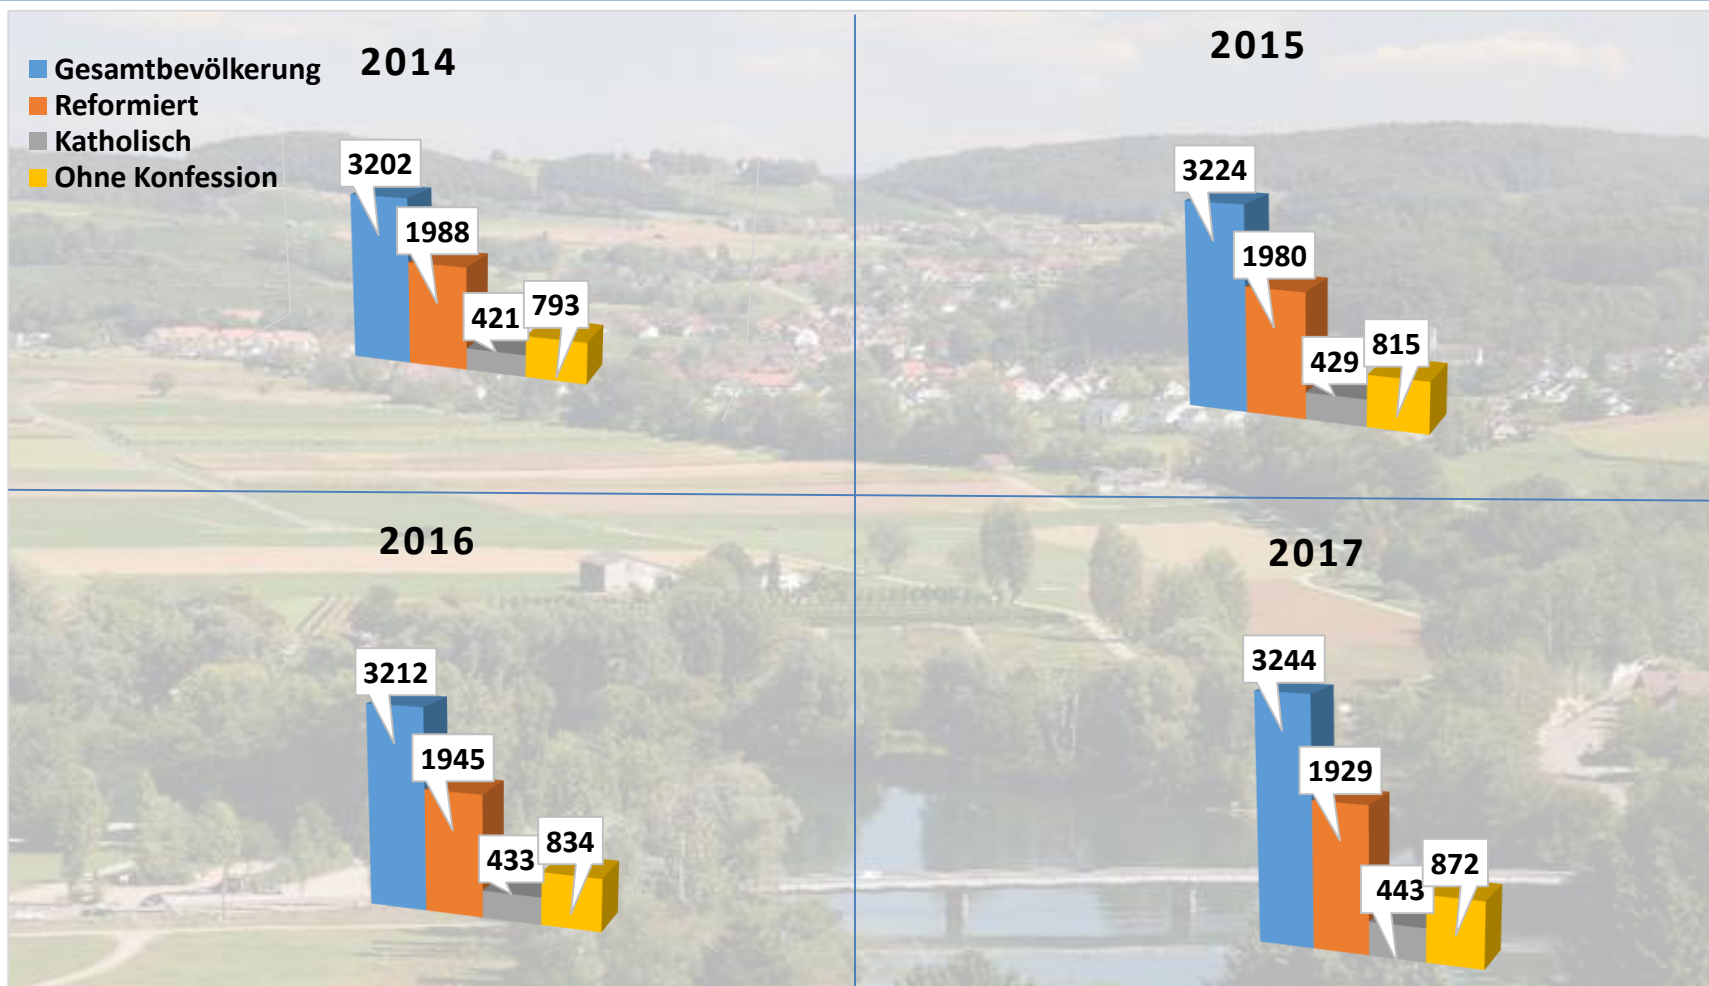

Bevölkerungstatistik – Anteil Konfessionen

Bevölkerungsstatistik KG Flaachtal

Gemeinde

		Reformiert	katholisch	ohne Konfession
31.12.2017	Total			
Berg a.l.	562	371	56	135
Buch a.l.	970	590	123	257
Flaach	1375	766	219	390
Volken	337	202	45	90
	3244	1929	443	872
31.12.2016				
Berg a.l.	567	381	57	129
Buch a.l.	955	590	123	242
Flaach	1354	774	207	373
Volken	336	200	46	90
	3212	1945	433	834
31.12.2015				
Berg a.l.	567	387	54	126
Buch a.l.	961	602	130	229
Flaach	1357	792	202	363
Volken	339	199	43	97
	3224	1980	429	815
31.12.2014				
Berg a.l.	579	399	56	124
Buch a.l.	923	587	123	213
Flaach	1361	806	200	355
Volken	339	196	42	101
	3202	1988	421	793

2017: Anteil ref. Gesamtbevölkerung ist 60%
(Katholisch 14%, ohne Konfession 26%)

Zunahme / Abnahme 2014-2017

Ref.	- 3.0% = 59 Personen
Kath.	+5.0% = 22 Personen
ohne Konf.	+9.0% = 79 Personen
Gesamtbevölkerung	+1.5% = 42 Personen