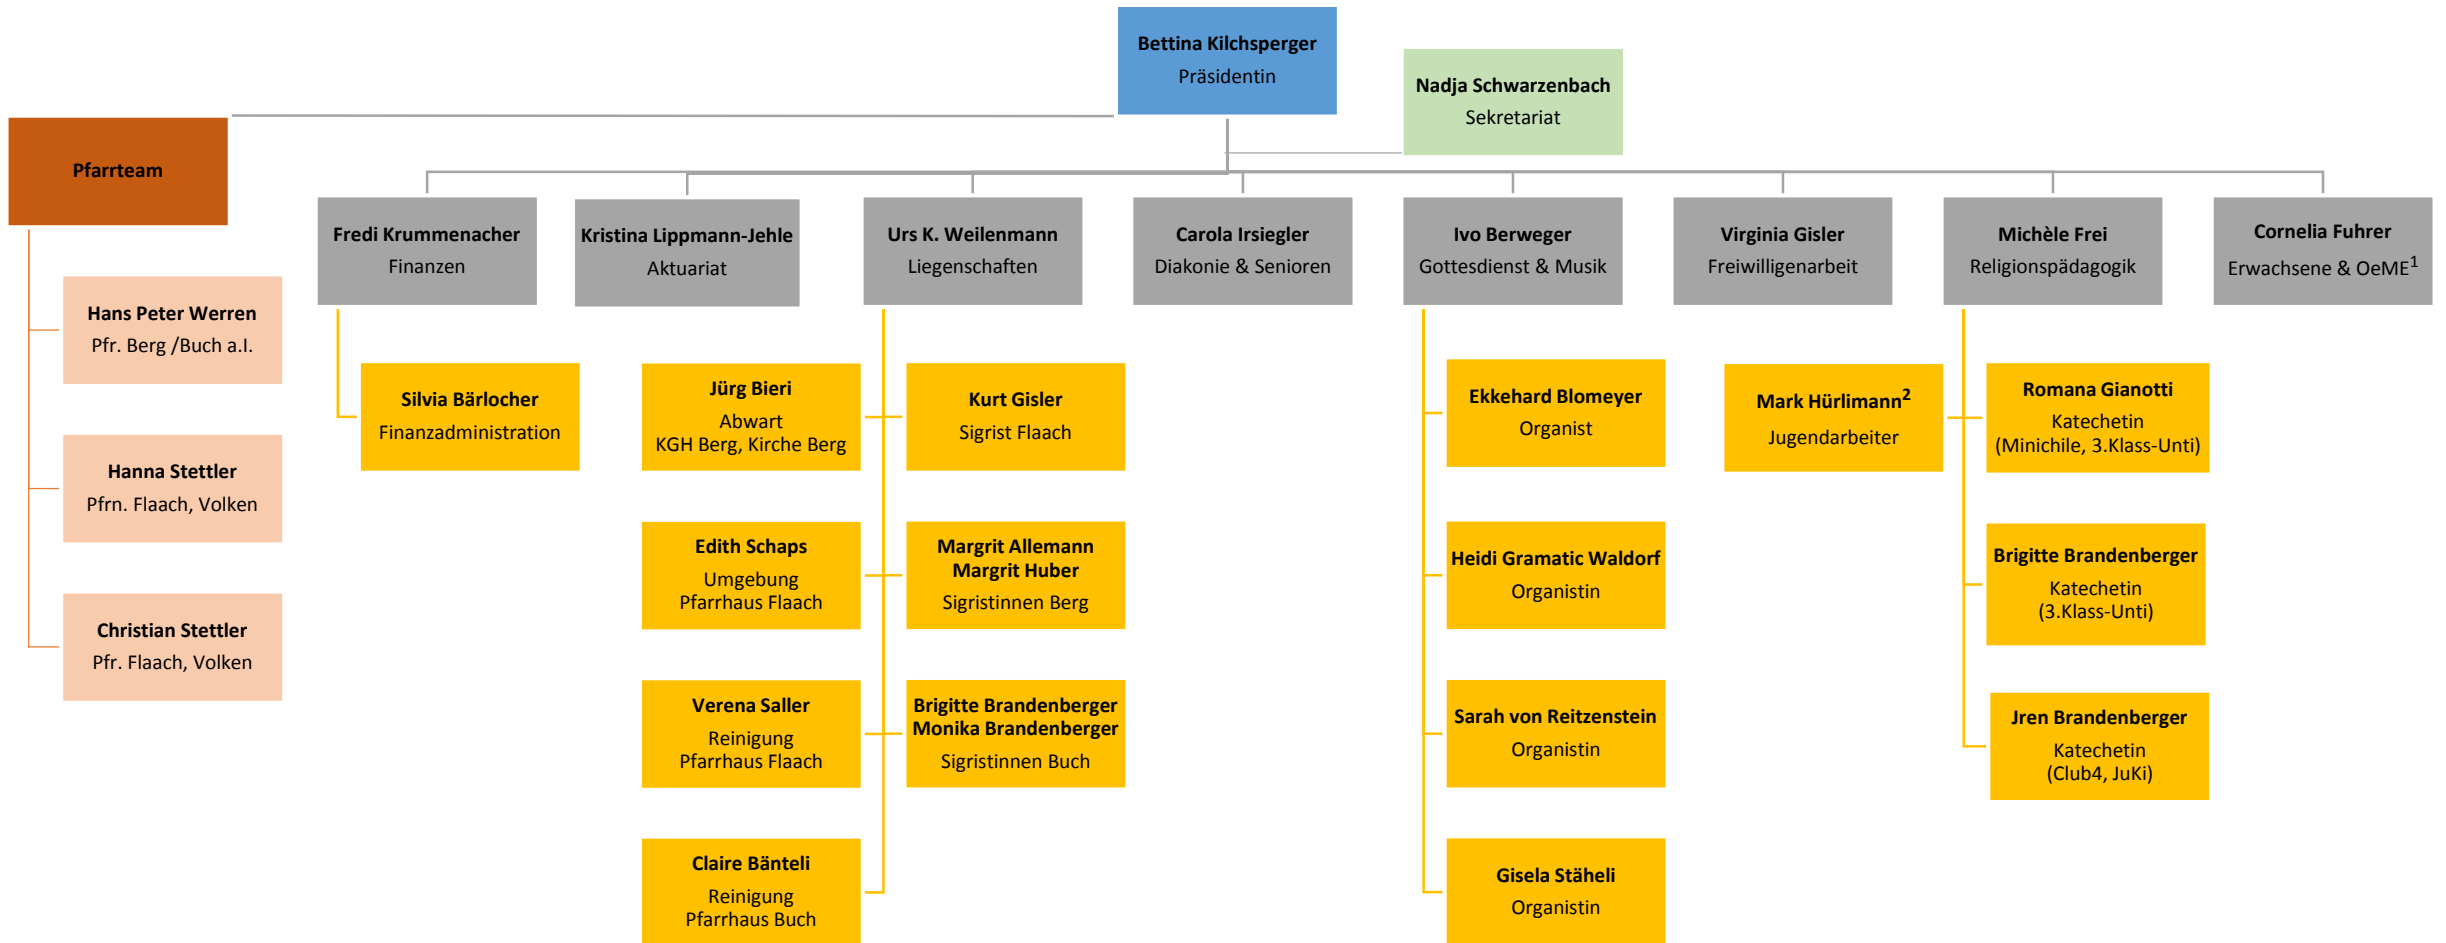

# Organigramm Kirchgemeinde Flaachtal

29.012020

<sup>1</sup> OeME: Weltweites Engagement der ref. Kirchen der Deutschschweiz für Ökumene, Mission und Entwicklungsarbeit

<sup>2</sup> Weisungsbefugte Pfarrehepaar Stettler